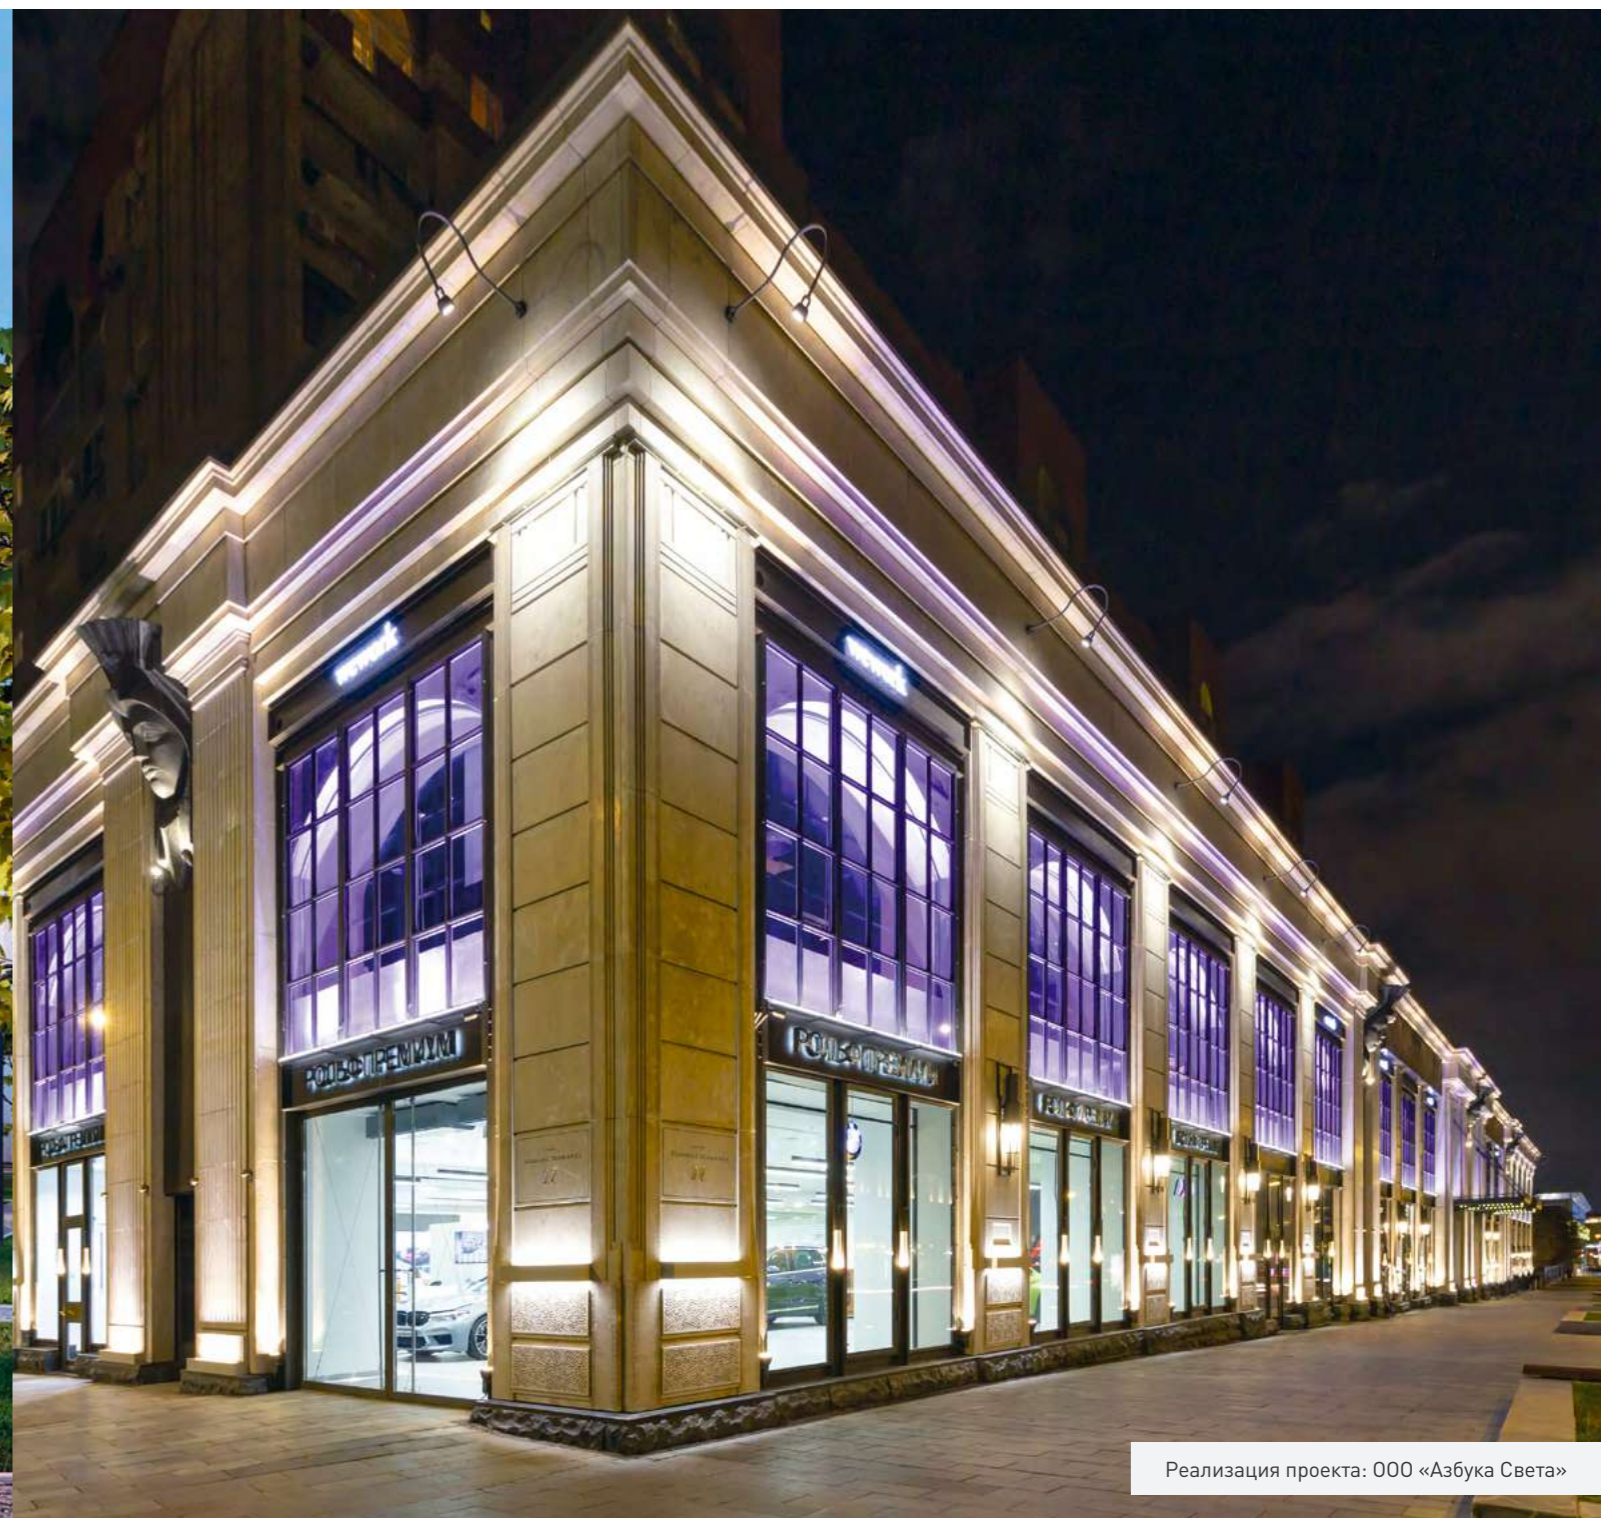

СВЕТИЛЬНИКИ И ГИБКИЙ НЕОН
ТЦ «БОЛЬШАЯ ЯКИМАНКА» (МОСКВА)

Реализация проекта: ООО «Азбука Света»

ОБОРУДОВАНИЕ

Светильники ALT-RAY-ZOOM
Гибкий неон ARL-NEON

Профиль ARL-U15
Шнур питания ARL-Power

IP65-67 3 года