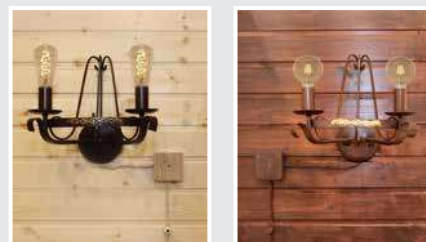

**G95 (шар)
4 Вт, 240 лм**

ИСТОЧНИКИ СВЕТА

Светодиодные лампы «Винтаж»

- Оригинальный дизайн для интерьеров в стиле лофт, ретро, винтаж, кантри.
- Высокая энергоэффективность.
- Цветовая температура 2700 К.
- Цоколь E27.