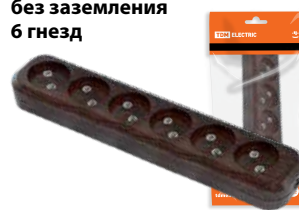

Колодки розеточные без заземления 6 гнезд

SQ1806-0070