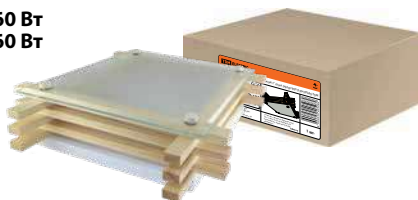

Цвет: сосна

**□ 330 мм, 2x60 Вт
□ 490 мм, 3x60 Вт**

SQ0303-0401, SQ0303-0403