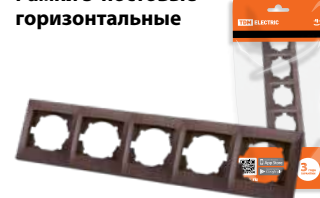

Рамки 5-постовые
горизонтальные

SQ1815-0437 **NEW**