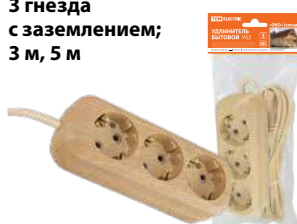

3 гнезда с заземлением;
3 м, 5 м

SQ1303-2001, SQ1303-2002