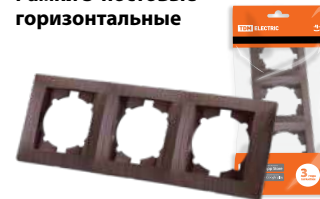

SQ1815-0420 **NEW**

Розетки телевизионные  
SAT (F-разъем)

SQ1815-0421 **NEW**

Рамки 2-постовые  
горизонтальные

SQ1815-0430 **NEW**

Рамки 3-постовые  
горизонтальные

SQ1815-0431 **NEW**

Рамки 4-постовые  
горизонтальные