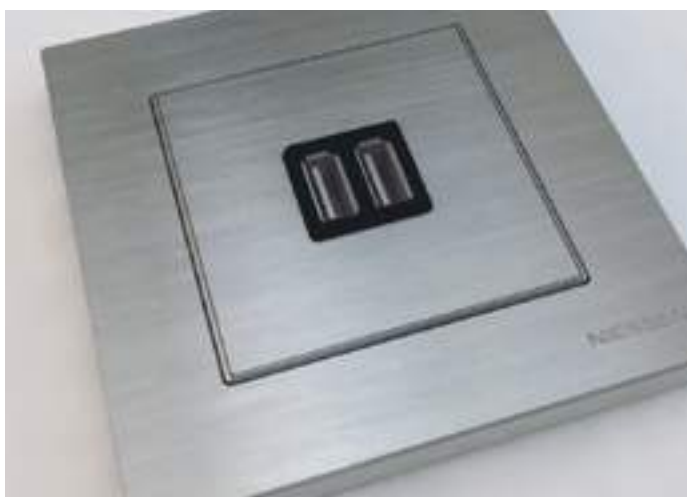

Маэстро, музыку!

Новое акустическое, звуковое решение “Hit by Niessen” позволяет слушать музыку, новости, развлекательные передачи популярных радиостанций, воспроизводить любимые композиции домашней медиатеки с flash носителей в формате mp3, выводя звук высокого качества на громкоговорители или наушники, поддерживая возможность ретрансляции и воспроизведения звука на большие площади.

Вместе со Sky Niessen мы приглашаем Вас открыть дверь в музыкальную Вселенную из любого места, которого Вы пожелаете – Вашего дома или офиса. “Hit by Niessen” это удивительное качество звука в невероятно простых и элегантных формах.