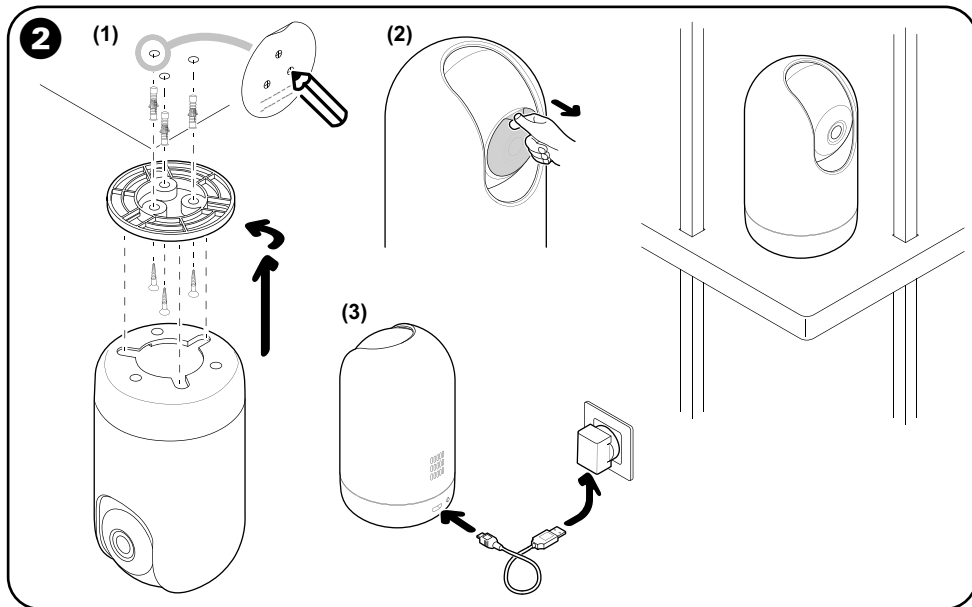

CCT723319

Wiser™

pt Câmara IP interna Wiser

Pré-requisitos

Descarregue a aplicação **Wiser** para o seu smartphone/tablet.

Acerca deste produto

Com a câmara IP interna Wiser (a seguir designada por **câmara IP**), pode monitorizar áreas sensíveis da sua casa. A câmara IP pode ser acionada por outros dispositivos Wiser.

1 Conteúdo da embalagem

- A Câmara IP
- B Fonte de alimentação
- C Cabo de alimentação
- D Base de montagem
- E 3 parafusos com buchas
- F Modelo de marcação
- G Instruções de instalação

2 Instalação

Pode instalar a câmara em todas as direções, por exemplo, no teto ou apenas colocá-la numa mesa. Os utilizadores são responsáveis unicamente pelo cumprimento das leis de privacidade aplicáveis (por exemplo, o RGPD, artigo 5.º). Os utilizadores devem assegurar que são adotadas garantias para evitar uma utilização indevida do equipamento para efeitos de vigilância ou para fins totalmente diferentes e inesperados dos pretendidos.

3 Leia o guia completo do dispositivo online

Digitalize o código QR e escolha o idioma para obter informações completas sobre o dispositivo, incluindo funcionamento, configuração e uso do produto com um sistema Wiser.

Informação técnica

Tensão nominal:	CA 100 - 240 V, 50/60 Hz
Alimentação de corrente:	CC 5 V, 2 A
Consumo de energia:	máx. 10 W
Temperatura ambiente:	-10 °C a +45 °C
Umidade ambiente:	<95% RH
Temperatura de armazenamento:	-20 °C a +60 °C
Frequência de funcionamento:	2405 - 2480 MHz
Potência máx. de radiofrequência transmitida:	< 100 mW
Padrão de Wi-Fi®:	IEEE 802.11 b/g/n 2.4 GHz
Segurança de Wi-Fi®:	WPA-PSK / WPA2-PSK
Largura de banda do canal:	Suporte 20/40 MHz
Segurança de dados:	AES128
Resolução:	1080p
Lente grande-angular:	80° na horizontal 40° na vertical
Alcance de IV:	7 m
Ângulo da forma:	0° a 340°
Ângulo de inclinação:	-75° a 75°
Suporte de armazenamento local:	Cartão micro SD, máx. 128 GB

Marcas registadas

- Wiser™ é uma marca registada e propriedade da Schneider Electric SE, das respetivas associadas e filiais.
- A Wi-Fi® é uma marca comercial registada da Wi-Fi Alliance®.
- Apple® e App Store® são nomes de marcas ou marcas registadas da Apple Inc.
- Google Play™ Store e Android™ são nomes de marcas ou marcas registadas da Google Inc.

Outras marcas e marcas registadas são propriedade do respetivo proprietário.

Declaração de conformidade da UE

A Schneider Electric Industries declara por este meio que o presente produto cumpre os requisitos fundamentais e outras disposições relevantes da DIRETIVA 2014/53/UE RELATIVA A EQUIPAMENTOS DE RÁDIO. A Declaração de conformidade encontra-se disponível para download em: se.com/docs.

Schneider Electric Industries SAS

Para perguntas técnicas, queira contactar o Centro de Atendimento ao Cliente do seu país. se.com/contact

ru Wiser IP-видеокамера для помещений

Обязательные условия

Загрузить приложение **Wiser app** на свой смартфон/планшет.

Об этом изделии