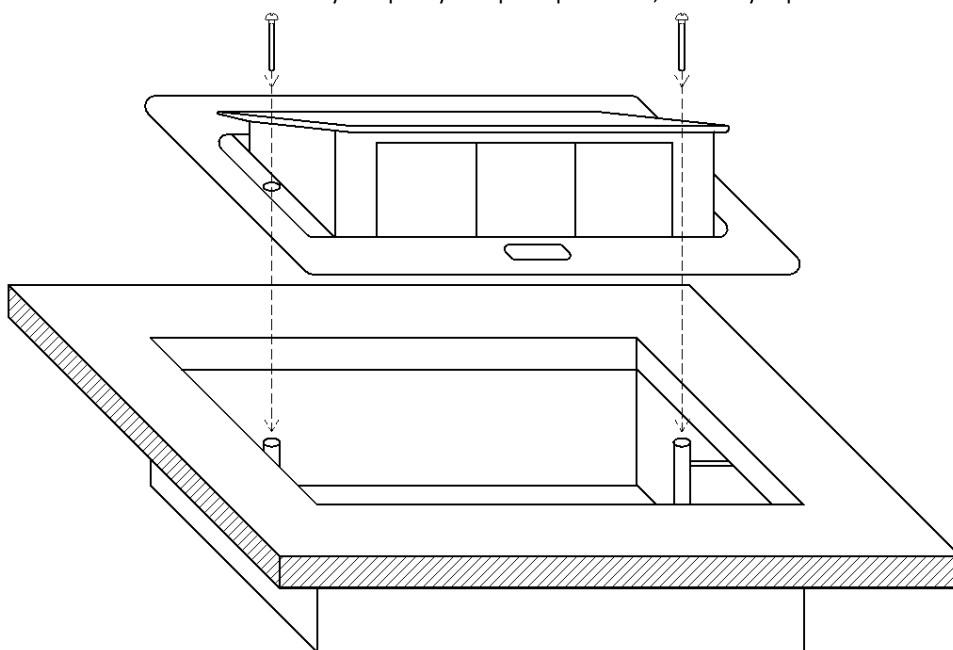

Установка:

1. Подготовить отверстие для установки монтажной коробки.

2. Установить монтажную коробку в отверстие и зафиксировать её, используя крепежный комплект.

3. Подключить электроустановочные/информационные/мультимедийные модули (для подключения электроустановочных модулей используется клеммная колодка, которая поставляется в комплекте).

4. Проверить надежность и безопасность подключения. Изделие должно быть заземлено.
5. Зафиксировать электроустановочные/информационные/мультимедийные модули в панели.

6. Установить панель на монтажную коробку и зафиксировать ее, используя крепежный комплект