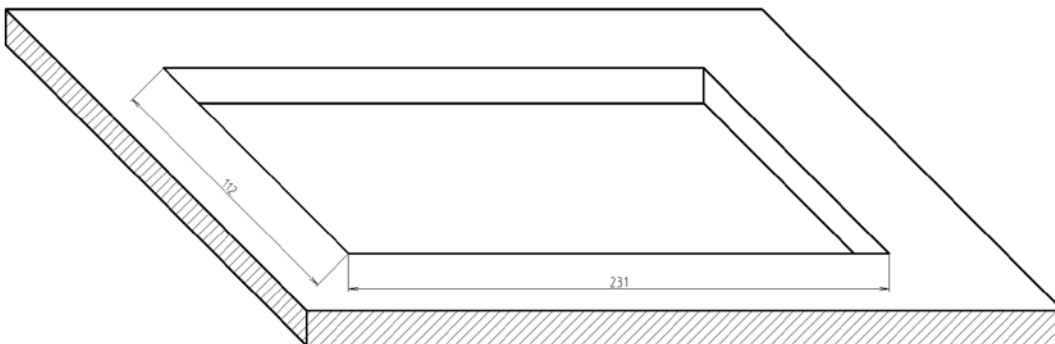

Установка:

1. Подготовить отверстие для установки монтажной коробки.

2. Установить монтажную коробку в отверстие и зафиксировать её, используя крепежный комплект.