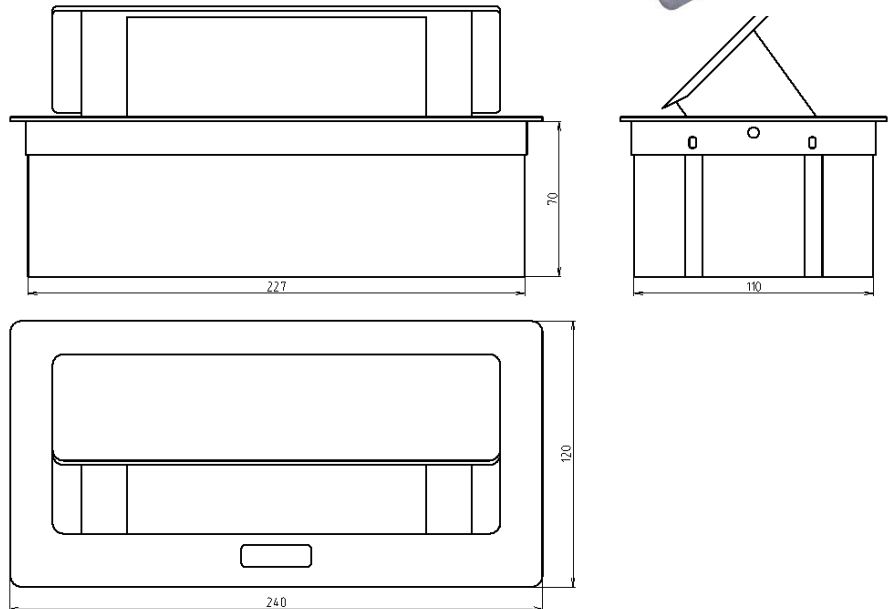

Комплектация:

Панель с выдвижным механизмом, монтажная коробка, соединительная клеммная колодка, крепежный комплект, инструкция

Электроустановочные изделия, слаботочные и мультимедийные разъемы стандарта 45x45 в комплект поставки не входят и приобретаются отдельно