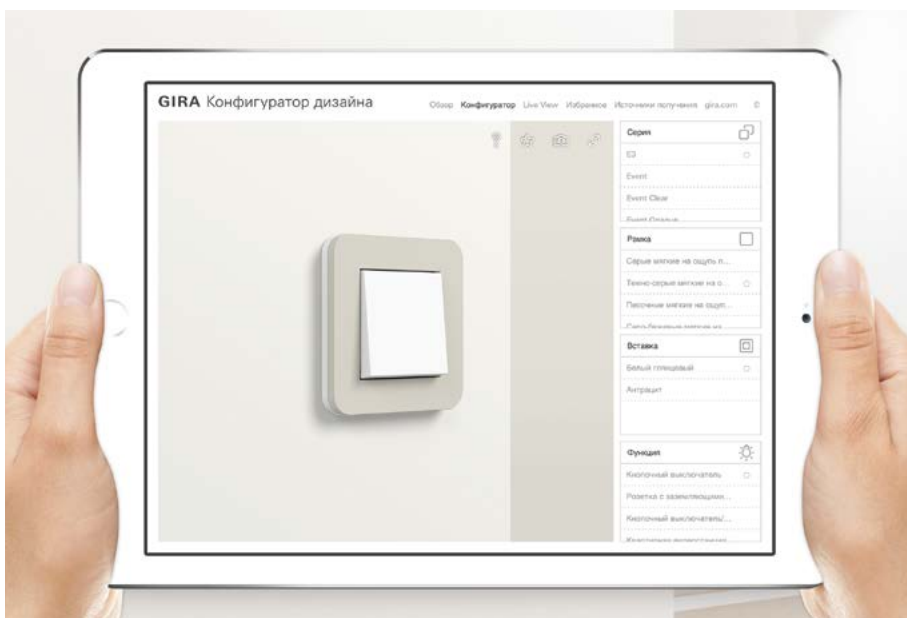

## Познакомьтесь с Gira E3 поближе.

Конфигуратор дизайна Gira быстро и просто дает подлинную картину того, как серия выключателей Gira E3 выглядит в реальном окружении и насколько она подходит к индивидуальному стилю жилья. Для этого уникальный режим «Live View» конфигуратора дизайна использует камеру смартфона или планшета.

Разнообразные варианты дизайна Gira E3 – естественно, как и другие серии выключателей Gira – в конфигураторе дизайна Gira можно комбинировать с выбранными функциями из ассортимента Gira.

Конфигуратор дизайна Gira можно использовать онлайн или загрузить в форме бесплатного приложения для мобильных устройств с ОС iOS или Android.

Приложение для мобильных устройств Конфигуратор дизайна Gira содержит визуальный код, изображение которого можно распечатать, чтобы разместить на стене.

При помощи камеры мобильного устройства приложение сканирует визуальный код и отображает в желаемом месте пространства серии выключателей Gira.