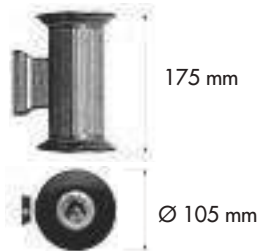

DIMENSIONS
РАЗМЕРЫ
DIMENSIONES