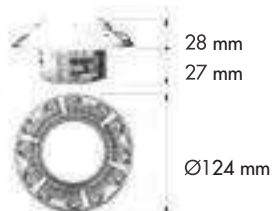

DIMENSIONS
РАЗМЕРЫ
DIMENSIONES