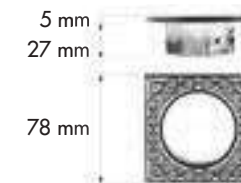

FD1026CPB

FD-01TOOL

SAN SEBASTIAN

MINI

COLLECTION

DIMENSIONS
РАЗМЕРЫ
DIMENSIONES

ACCESSORIES
АКСЕССУАРИ
ACCESORIOS

LED