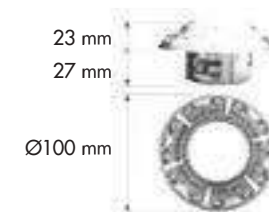

FINISHES
ПОКРЫТИЯ
ACABADOS

SIENA COLLECTION

DIMENSIONS
РАЗМЕРЫ
DIMENSIONES

ACCESSORIES
АКСЕССУАРЫ
ACCESORIOS

LED

	FDLED-GU537OR FDLED-GU537AL		230V 7W
	FDLED-GU105		230V 5W GU10
	FDLED-GU535OR FDLED-GU535AL		230V 5W

DICHROIC / HALOGEN

	FDI-GU1050		230V 50W GU10
	FDI-GU5350		12V 50W GU5.3