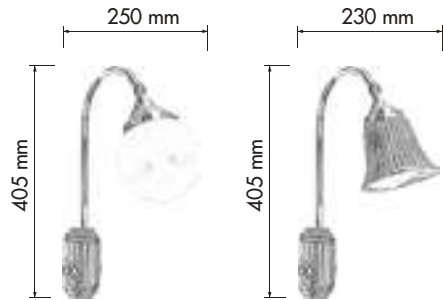

DIMENSIONS
РАЗМЕРЫ
DIMENSIONES

TIVOLI COLLECTION

FINISHES
ПОКРЫТИЯ
ACABADOS

ACCESSORIES
АКСЕССУАРЫ
ACCESORIOS

LED

x3	FDLED-E2740S		230V 4W E27