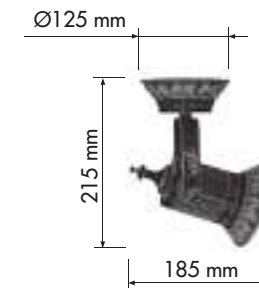

VIENNA

PAR 30 LED

COLLECTION

DIMENSIONS
РАЗМЕРЫ
DIMENSIONES

ACCESSORIES
АКСЕССУАРИ
ACCESORIOS

LED

	FDLED-E2712PAR30		230V 9.5W E27
--	------------------	--	------------------

	IP20			
	1 year			