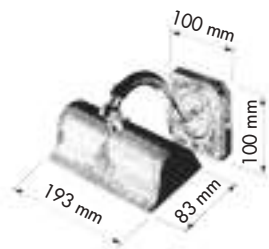

DIMENSIONS
РАЗМЕРЫ
DIMENSIONES