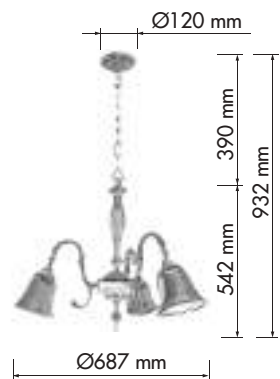

DIMENSIONS
РАЗМЕРЫ
DIMENSIONES

ACCESSORIES
АКСЕССУАРЫ
ACCESORIOS

LED

INCANDESCENT