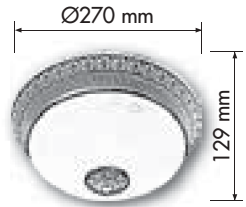

DIMENSIONS
РАЗМЕРЫ
DIMENSIONES

ACCESSORIES
АКСЕССУАРЫ
ACCESORIOS

LED

INCANDESCENT