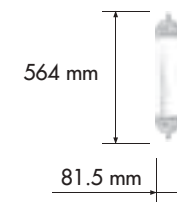

DIMENSIONS
РАЗМЕРЫ
DIMENSIONES

ACCESSORIES
АКСЕССУАРЫ
ACCESORIOS

LED

x2	FDLED-E274OS		230V 4W E27

INCANDESCENT

x2	FDI - E2742		230V max.40W E27

COMPACT FLOURESCENT

x2	FDI-E27PL20		230V 20W E27

WITH LED INCORPORATED

	FDLED-BOARD02		230V 20W 3000K / 2200lm

	IP40	2370 g		0.5	1