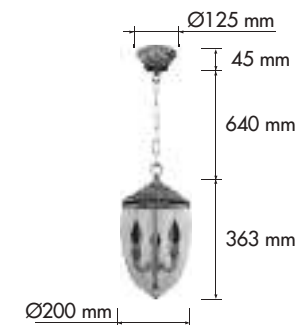

EMPORIO CHANDELIERS

CEILING COLLECTION

DIMENSIONS
РАЗМЕРЫ
DIMENSIONES

FD1136CCB

FD1136COB

FD1136COP

FD1136CPB

FD1115