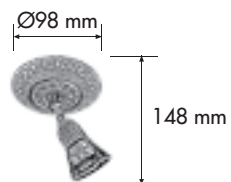

DIMENSIONS
РАЗМЕРЫ
DIMENSIONES