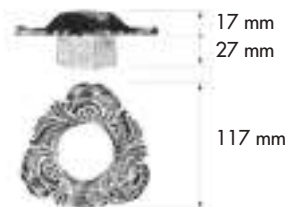

DIMENSIONS
РАЗМЕРЫ
DIMENSIONES