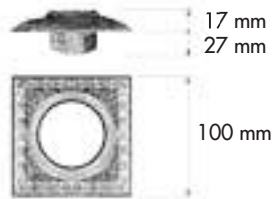

DIMENSIONS
РАЗМЕРЫ
DIMENSIONES

ACCESSORIES
АКСЕССУАРЫ
ACCESORIOS

LED

	FDLED-GU537OR FDLED-GU537AL		230V 7W
	FDLED-GU105		230V 5W GU10
	FDLED-GU535OR FDLED-GU535AL		230V 5W