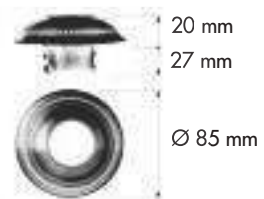

DIMENSIONS
РАЗМЕРЫ
DIMENSIONES