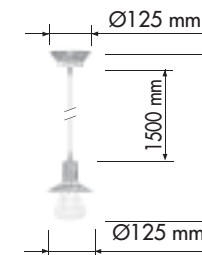

MILANO

GLASS COLLECTION

DIMENSIONS
РАЗМЕРЫ
DIMENSIONES

FD1069SCB

FD1069SOB

FD1069SOP

FD1069SPB

FD1070