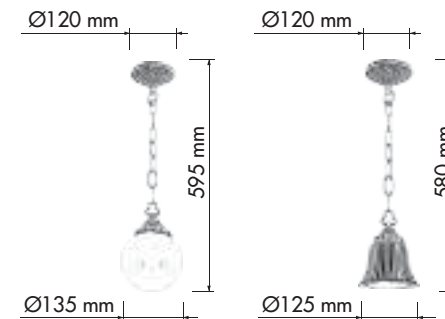

FD1163COP

FD1171CPB

FD1163CPB

FD1173

MESSINA COLLECTION

DIMENSIONS
РАЗМЕРЫ
DIMENSIONES

ACCESSORIES
АКСЕССУАРЫ
ACCESORIOS

LED