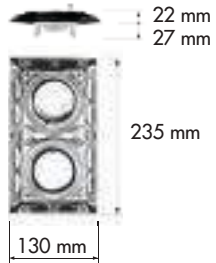

DIMENSIONS
РАЗМЕРЫ
DIMENSIONES

ACCESSORIES
АКСЕССУАРЫ
ACCESORIOS

LED

x2	FDLED-GU535OR FDLED-GU535AL		230V 5W

DICHROIC / HALOGEN

x2	FDI-GU1050		230V 50W GU10
x2	FDI-GU5350		12V 50W GU5.3

	IP20	1205 g		195 X 95		0.5
	45°		355°			1