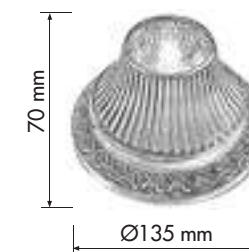

FD1012SOB

FD1012SOP

FD1012SPB

VITORIA COLLECTION

DIMENSIONS
РАЗМЕРЫ
DIMENSIONES

ACCESSORIES
АКСЕССУАРЫ
ACCESORIOS

LED

	FDLED-GU105		230V 5W GU10
--	-------------	--	-----------------