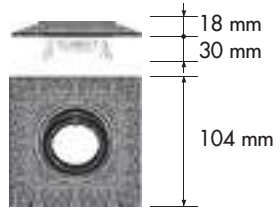

LED

	FDLED-GU537OR FDLED-GU537AL		230V 7W
	FDLED-GU105		230V 5W GU10
	FDLED-GU535OR FDLED-GU535AL		230V 5W

DICHROIC / HALOGEN

	FDI-GU1050		230V 50W GU10
	FDI-GU5350		12V 50W GU5.3

DIMENSIONS
РАЗМЕРЫ
DIMENSIONES