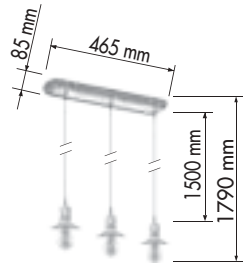

DIMENSIONS
РАЗМЕРЫ
DIMENSIONES

ACCESSORIES
АКСЕССУАРЫ
ACCESORIOS

INCANDESCENT

x3	FDRETRO-E2740		230V 40W E27

	IP20	2158 g	1