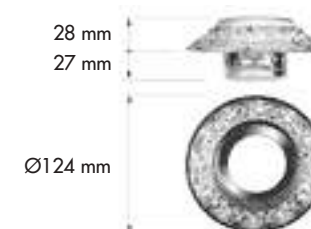

FD-01TOOL

CORDOBA

SWIVEL & TILT

COLLECTION

DIMENSIONS
 РАЗМЕРЫ
 DIMENSIONES

ACCESSORIES
 АКЦЕССУАРЫ
 ACCESORIOS

LED

	FDLED-GU535OR FDLED-GU535AL		230V 5W
--	--------------------------------	--	---------