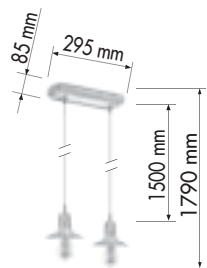

DIMENSIONS
РАЗМЕРЫ
DIMENSIONES

ACCESSORIES
АКСЕССУАРЫ
ACCESORIOS

INCADESCENT