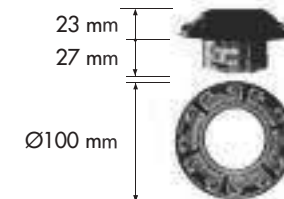

DIMENSIONS
РАЗМЕРЫ
DIMENSIONES

ACCESSORIES
АКСЕССУАРЫ
ACCESORIOS

LED

	FDLED-GU537OR FDLED-GU537AL		230V 7W
	FDLED-GU105		230V 5W GU10
	FDLED-GU535OR FDLED-GU535AL		230V 5W