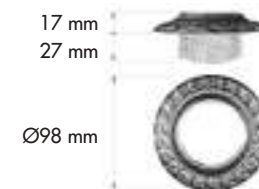

SAN SEBASTIAN

ROUND

COLLECTION

DIMENSIONS
РАЗМЕРЫ
DIMENSIONES

ACCESSORIES
АКСЕССУАРИ
ACCESORIOS

LED

	FDLED-GU537OR FDLED-GU537AL		230V 7W
	FDLED-GU105		230V 5W GU10
	FDLED-GU535OR FDLED-GU535AL		230V 5W

DICHROIC / HALOGEN