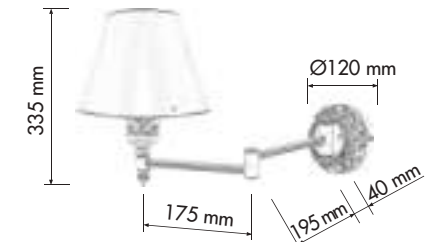

FD1131EOPL

FD1131EPNE

DIMENSIONS
РАЗМЕРЫ
DIMENSIONES

EMPORIO HOTEL WALL LIGHT III

BRASS COLLECTION

ACCESSORIES АКСЕССУАРИ ACCESORIOS

LED

	FDLED-E2740S		230V 4W E27
---	--------------	---	----------------