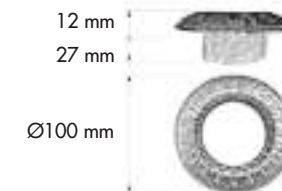

FINISHES
ПОКРЫТИЯ
ACABADOS

PRATO COLLECTION

DIMENSIONS
РАЗМЕРЫ
DIMENSIONES

FD1011RCB

FD1011ROB

FD1011ROP

FD1011RPB

FD-01TOOL