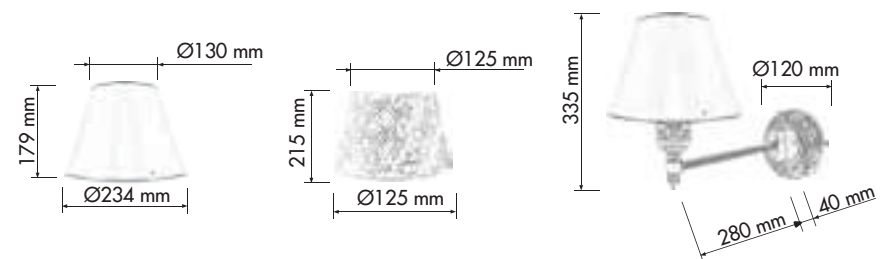

FD1131EPNE

DIMENSIONS
РАЗМЕРЫ
DIMENSIONES

EMPORIO HOTEL WALL LIGHT II

BRASS COLLECTION

ACCESSORIES АКСЕССУАРИ ACCESORIOS

LED

	FDLED-E2740S		230V 4W E27
---	--------------	---	----------------

INCANDESCENT