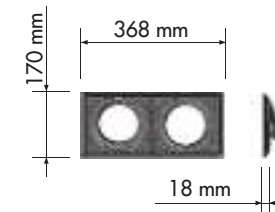

FD1106COP

FD1106CPB

EMPORIO MODULAR II COLLECTION

DIMENSIONS
РАЗМЕРЫ
DIMENSIONES

ACCESSORIES
АКСЕССУАРИ
ACCESORIOS

HALOGEN

x2	FDI-QR111GX53	III	QR111 12V 50W GX53
----	---------------	-----	--------------------------