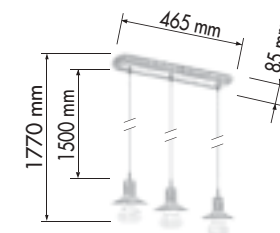

FINISHES
ПОКРЫТИЯ
ACABADOS

MILANO III EXTENSIBLE BASES GLASS COLLECTION

DIMENSIONS
РАЗМЕРЫ
DIMENSIONES

ACCESSORIES
АКСЕССУАРИ
ACCESORIOS

LED

x3	FDLED-G9EDI		90-230V 2.2W G9

	IP20	2926 g	1