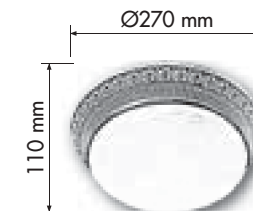

DIMENSIONS
РАЗМЕРЫ
DIMENSIONES

ACCESSORIES
АКЦЕССУАРЫ
ACCESORIOS

LED

x2	FDLED-E2740S		230V 4W E27

INCANDESCENT

x2	FDI - E2742		230V 75W E27

	IP20