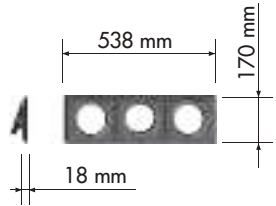

DIMENSIONS
РАЗМЕРЫ
DIMENSIONES

ACCESSORIES
АКСЕССУАРЫ
ACCESORIOS

HALOGEN

x3	FDI-QR111GX53		QR111 12V 50W GX53

LED

x3	FDLED-E2712PAR30		PAR 30 230V 9.5W E27