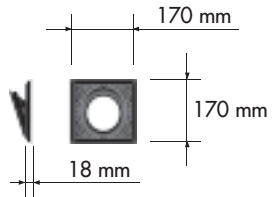

DIMENSIONS
РАЗМЕРЫ
DIMENSIONES