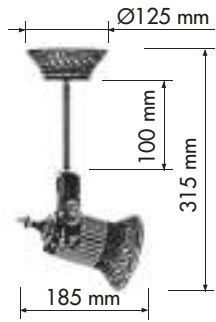

DIMENSIONS
РАЗМЕРЫ
DIMENSIONES

ACCESSORIES
АКСЕССУАРЫ
ACCESORIOS

LED