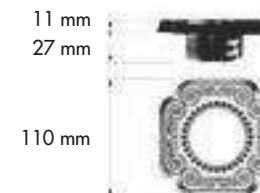

ACCESSORIES
АКЦЕССУАРЫ
ACCESORIOS

LED

	FDLED-GU537OR FDLED-GU537AL		230V 7W
	FDLED-GU105		230V 5W GU10
	FDLED-GU535OR FDLED-GU535AL		230V 5W

DICHROIC / HALOGEN

	FDI-GU1050		230V 50W GU10
	FDI-GU5350		12V 50W GU5.3