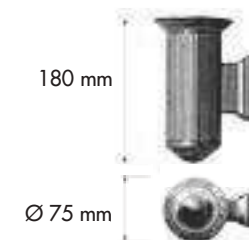

UP OR DOWN COLLECTION

DIMENSIONS
 РАЗМЕРЫ
 DIMENSIONES

ACCESSORIES
 АКЦЕССУАРЫ
 ACCESORIOS

LED

	FDLED-GU105		230V 5W GU10
--	-------------	--	-----------------

DICHROIC / HALOGEN

	FDI-GU1050		230V 50W GU10
--	------------	--	------------------