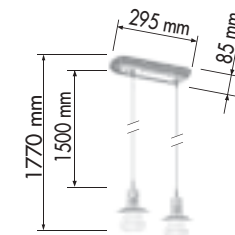

ACCESSORIES
АКСЕССУАРИ
ACCESORIOS

LED

x2	FDLED-G9EDI		90-230V 2.2W G9

	IP20	2302 g	1