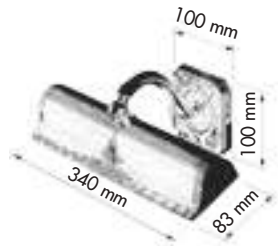

DIMENSIONS
РАЗМЕРЫ
DIMENSIONES