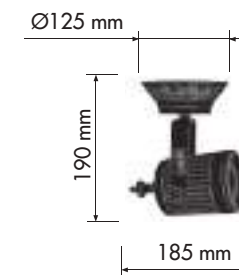

FD1049PPB

VIENNA

GU10

COLLECTION

DIMENSIONS
РАЗМЕРЫ
DIMENSIONES

ACCESSORIES
АКСЕССУАРИ
ACCESORIOS

LED

	FDLED-GU105		230V 5W GU10
--	-------------	--	-----------------