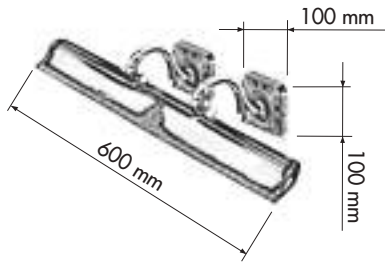

DIMENSIONS
РАЗМЕРЫ
DIMENSIONES

SIENA

SMALTO ITALIANO

BIG

PICTURE LIGHT COLLECTION

FINISHES
ПОКРЫТИЯ
ACABADOS

WITH LED
INCORPORATED

ACCESSORIES
АКСЕССУАРЫ
ACCESORIOS

LED

x4	FDLED-E1440S		230V 4W E14
x4	FDLED-E144GZ		230V 4W E14