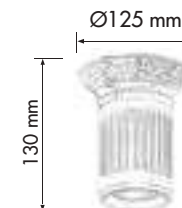

DIMENSIONS
РАЗМЕРЫ
DIMENSIONES