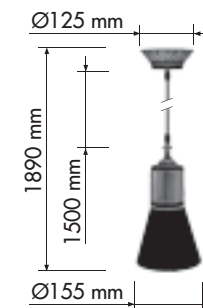

DIMENSIONS
РАЗМЕРЫ
DIMENSIONES

ACCESSORIES
АКСЕССУАРЫ
ACCESORIOS

LED

	FDLED-E2740S		230V 4W E27
--	--------------	--	----------------

INCANDESCENT

	FDI - E2742		230V max.75W E27
--	-------------	--	------------------------