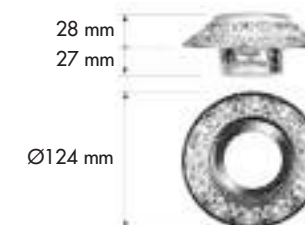

FD1019ROB

FD1019ROP

FD1019RPB

CORDOBA IP44

TRANSPARENT GLASS

COLLECTION

DIMENSIONS
РАЗМЕРЫ
DIMENSIONES

ACCESSORIES
АКСЕССУАРИ
ACCESORIOS