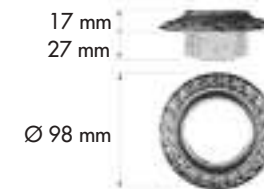

FD-01TOOL

SAN SEBASTIAN

ROUND

COLLECTION

DIMENSIONS
РАЗМЕРЫ
DIMENSIONES

ACCESSORIES
АКСЕССУАРЫ
ACCESORIOS

LED

	FDLED-GU537OR FDLED-GU537AL		230V 7W
	FDLED-GU105		230V 5W GU10
	FDLED-GU535OR FDLED-GU535AL		230V 5W