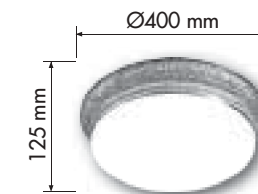

FD1082 SOP

FD1082LED SPB

FD1082 SPB

FD1083

EMPORIO III COLLECTION

DIMENSIONS
РАЗМЕРЫ
DIMENSIONES

ACCESSORIES
АКСЕССУАРЫ
ACCESORIOS

LED