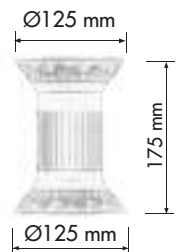

	IP20			
--	------	--	--	--

DIMENSIONS
РАЗМЕРЫ
DIMENSIONES

ACCESSORIES
АКСЕССУАРЫ
ACCESORIOS

LED

DICHROIC / HALOGEN

VIENNA

UP & DOWN

COLLECTION