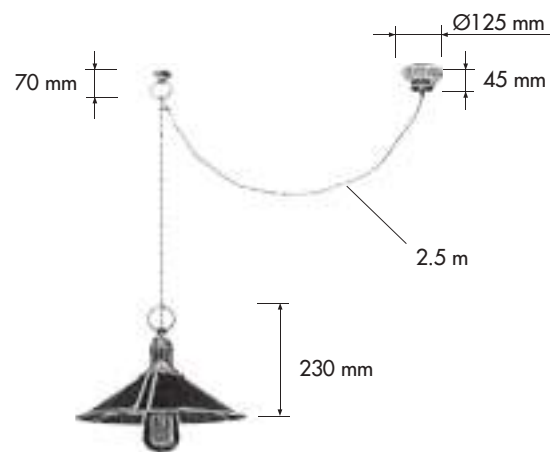

DIMENSIONS
РАЗМЕРЫ
DIMENSIONES

MARSALA FLOOR LAMPS COLLECTION

ACCESSORIES АКСЕССУАРЫ ACCESORIOS

LED

	FDLED-E1440S		230V 4W E14
	FDLED-E144GZ		230V 4W E14

INCADESCENT

	FDI-FLAMA40		E14 230V MAX. 60W
--	-------------	---	----------------------