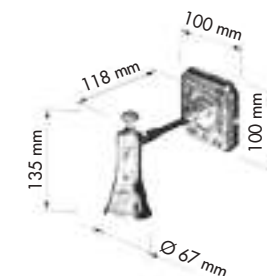

ACCESSORIES
АКСЕССУАРЫ
ACCESORIOS

LED

	FDLED-GU105		230V 5W GU10

	IP20			
	1