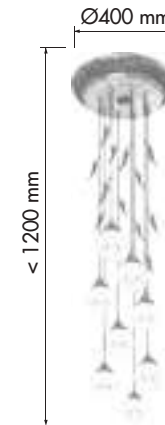

FD1184CPB

FD1172

PALERMO II

COLLECTION

DIMENSIONS
РАЗМЕРЫ
DIMENSIONES

ACCESSORIES
АКСЕССУАРЫ
ACCESORIOS

LED

x8	FDLED-E2740S		230V 4W E27
----	--------------	--	----------------