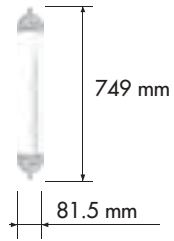

	IP40	2370 g		0.5	1
--	------	-----------	--	-----	---

DIMENSIONS
РАЗМЕРЫ
DIMENSIONES

ACCESSORIES
АКСЕССУАРЫ
ACCESORIOS

LED

 x3	FDLED-E2740S		230V 4W E27
--	--------------	---	----------------

INCANDESCENT