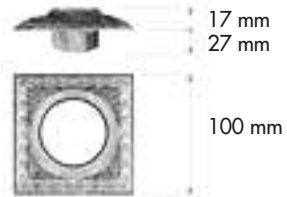

DIMENSIONS
РАЗМЕРЫ
DIMENSIONES

SAN SEBASTIAN

SQUARE

COLLECTION

FINISHES
ПОКРЫТИЯ
ACABADOS

ACCESSORIES
АКСЕССУАРЫ
ACCESORIOS

LED

	FDLED-GU537OR FDLED-GU537AL		230V 7W
	FDLED-GU105		230V 5W GU10
	FDLED-GU535OR FDLED-GU535AL		230V 5W