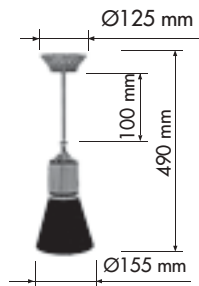

DIMENSIONS
РАЗМЕРЫ
DIMENSIONES

ACCESSORIES
АКСЕССУАРЫ
ACCESORIOS

LED

INCANDESCENT