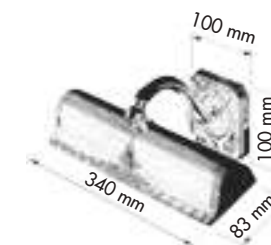

FD1023POP

FD1023LEDPPB

FD1023PPB

SIENA MEDIUM

PICTURE LIGHT COLLECTION

DIMENSIONS
РАЗМЕРЫ
DIMENSIONES

ACCESSORIES
АКСЕССУАРЫ
ACCESORIOS

LED