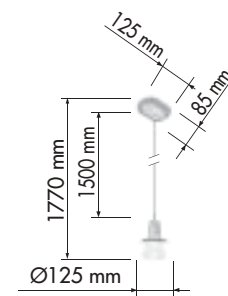

FINISHES
ПОКРЫТИЯ
ACABADOS

MILANO I EXTENSIBLE BASES GLASS COLLECTION

DIMENSIONS
РАЗМЕРЫ
DIMENSIONES

ACCESSORIES
АКСЕССУАРИ
ACCESORIOS

LED

FDLED-G9EDI		90-230V 2.2W G9

	IP20		1146