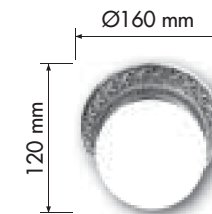

FD1013SPB

FD1014

BILBAO I COLLECTION

DIMENSIONS
 РАЗМЕРЫ
 DIMENSIONES

ACCESSORIES
 АКЦЕССУАРЫ
 ACCESORIOS

LED

	FDLED-E2740S		230V 4W E27
--	--------------	--	----------------

INCANDESCENT