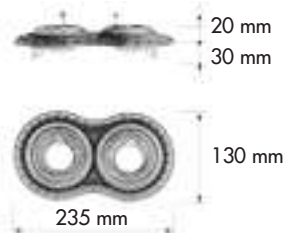

DIMENSIONS
РАЗМЕРЫ
DIMENSIONES

ACCESSORIES
АКСЕССУАРЫ
ACCESORIOS

LED

x2	FDLED-GU535OR FDLED-GU535AL		230V 5W

DICHROIC / HALOGEN

x2	FDI-GU1050		230V 50W GU10
x2	FDI-GU5350		12V 50W GU5.3

	IP20	1106 195X195		0.5	
	45°		355°		1