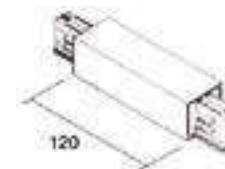

FD765310
Central connector and straight joint
Ввод питания центральный
Toma intermedia

To get the Black (-M) or Grey(-G) finishes, please add the letter to the reference

*Для заказа шинопровода черного цвета добавьте к коду букву (M), для заказа шинопровода серого цвета добавьте к коду букву (G)

*Para conseguir acabados en Negro (-M) o Gris(-G), por favor añadir la letra a la referencia