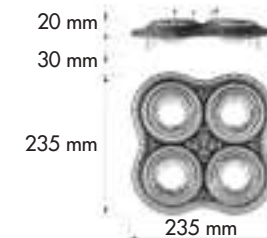

DIMENSIONS
РАЗМЕРЫ
DIMENSIONES