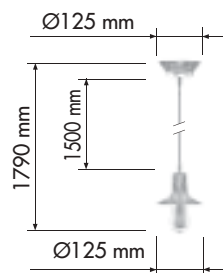

DIMENSIONS
РАЗМЕРЫ
DIMENSIONES

ACCESSORIES
АКСЕССУАРЫ
ACCESORIOS

INCADESCENT