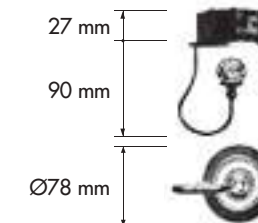

DIMENSIONS
РАЗМЕРЫ
DIMENSIONES

ACCESSORIES
АКСЕССУАРЫ
ACCESORIOS

LED

	FDLED-GU537OR FDLED-GU537AL		230V 7W
	FDLED-GU105		230V 5W GU10
	FDLED-GU535OR FDLED-GU535AL		230V 5W