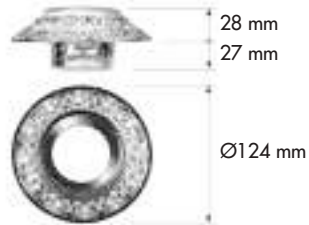

LED

	FDLED-GU537OR FDLED-GU537AL		230V 7W
	FDLED-GU105		230V 5W GU10
	FDLED-GU535OR FDLED-GU535AL		230V 5W

DICHROIC / HALOGEN

	FDI-GU1050		230V 50W GU10
	FDI-GU5350		12V 50W GU5.3

DIMENSIONS
РАЗМЕРЫ
DIMENSIONES