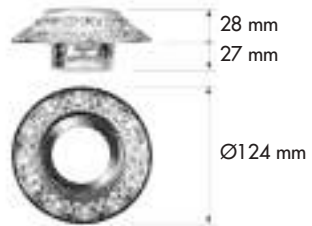

DIMENSIONS
РАЗМЕРЫ
DIMENSIONES