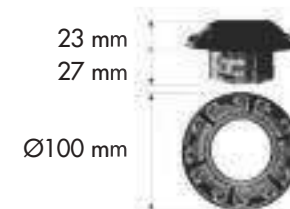

DIMENSIONS
РАЗМЕРЫ
DIMENSIONES