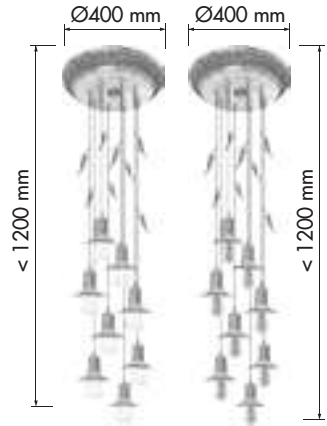

DIMENSIONS
РАЗМЕРЫ
DIMENSIONES