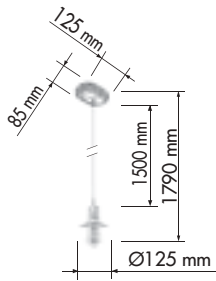

DIMENSIONS
РАЗМЕРЫ
DIMENSIONES

ACCESSORIES
АКСЕССУАРЫ
ACCESORIOS

INCADESCENT

	FDRETRO-E2740		230V 40W E27

	IP20	890 g	1