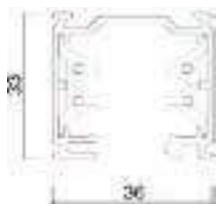

To get the Black (-M) or Grey(-G) finishes, please add the letter to the reference

*Для заказа шинопровода черного цвета добавьте к коду букву (M), для заказа шинопровода серого цвета добавьте к коду букву (G)

*Para conseguir acabados en Negro (-M) o Gris(-G), por favor añadir la letra a la referencia