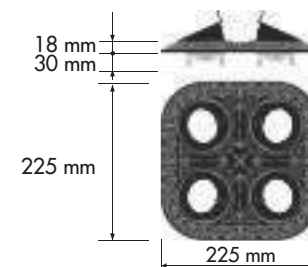

FINISHES
ПОКРЫТИЯ
ACABADOS

EMPORIO FOUR COLLECTION

DIMENSIONS
РАЗМЕРЫ
DIMENSIONES

ACCESSORIES
АКССУАРЫ
ACCESORIOS

LED

x4	FDLED-GU535OR FDLED-GU535AL		230V 5W

DICHROIC / HALOGEN

x4	FDI-GU1050		230V 50W GU10
x4	FDI-GU5350		12V 50W GU5.3

		21,52 g		0.5
				1