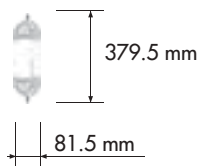

	IP20	4264 g		150 X 680		0.5
	20°		355°			1

DIMENSIONS
РАЗМЕРЫ
DIMENSIONES

ACCESSORIES
АКСЕССУАРЫ
ACCESORIOS

LED

INCANDESCENT

COMPACT FLOURESCENT

WITH LED INCORPORATED

EMPORIO