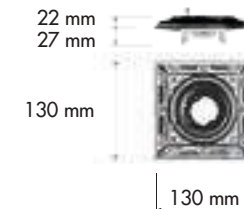

FINISHES
ПОКРЫТИЯ
ACABADOS

SIENA SQUARE COLLECTION

DIMENSIONS
РАЗМЕРЫ
DIMENSIONES

FD1024CCB

FD1024COB

FD1024COP

FD1024CPB

FD-01TOOL