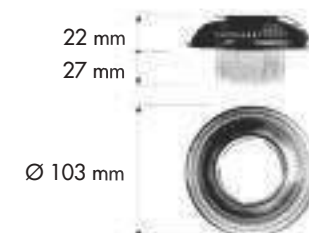

FINISHES
ПОКРЫТИЯ
ACABADOS

ROMA COLLECTION

DIMENSIONS
РАЗМЕРЫ
DIMENSIONES

ACCESSORIES
АКСЕССУАРЫ
ACCESORIOS

LED

	FDLED-GU537OR FDLED-GU537AL		230V 7W
	FDLED-GU105		230V 5W GU10
	FDLED-GU535OR FDLED-GU535AL		230V 5W

DICHROIC / HALOGEN

	FDI-GU1050		230V 50W GU10
	FDI-GU5350		12V 50W GU5.3