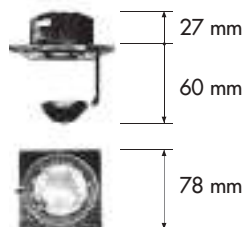

DIMENSIONS
РАЗМЕРЫ
DIMENSIONES

ACCESSORIES
АКСЕССУАРЫ
ACCESORIOS

LED

	FDLED-GU537OR FDLED-GU537AL		230V 7W
	FDLED-GU105		230V 5W GU10
	FDLED-GU535OR FDLED-GU535AL		230V 5W