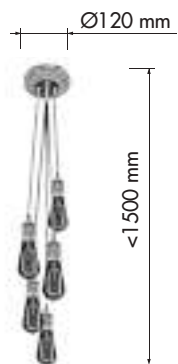

FD1194SOB

FD1194SOP

FD1194SPB

ACCESSORIES
АКСЕССУАРЫ
ACCESORIOS

LED

x5	FDRETRO-E2740		230V 40W E27
----	---------------	--	-----------------

	IP20		0.5 1
--	------	--	-------

DIMENSIONS
РАЗМЕРЫ
DIMENSIONES