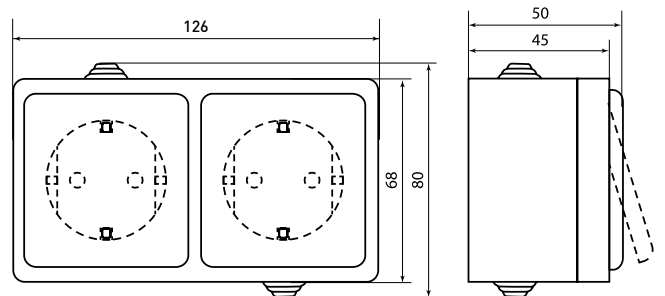

Изображение	Наименование	Габаритные размеры	Напряжение, В	Ном. ток, А	Масса нетто, кг	Схема подключения	Артикул
	Розетка 2-местная «Прага», 16 А, с заземлением, с крышкой, IP 44, белый, с защ. штор. EKF PROxima	Рис. 5	230	16	0,145		EKRR16-050-10-440
	Блок «розетка-выключатель» 1-клавишный «Прага», 16 А, с заземлением, с крышкой, IP44, серый, с защ. штор. EKF PROxima	Рис. 6					EKRV16-050-10-440

ТЕХНИЧЕСКИЕ ХАРАКТЕРИСТИКИ

Параметры	Значения	
	выключатели	розетки
Способ монтажа	Открытая установка	
Цвет	Белый	
Степень защиты	IP 44	
Номинальный ток, А	10	10, 16

Рис. 4

Габаритные и установочные размеры

Рис. 1

Рис. 5

Рис. 2

Рис. 6

Рис. 3