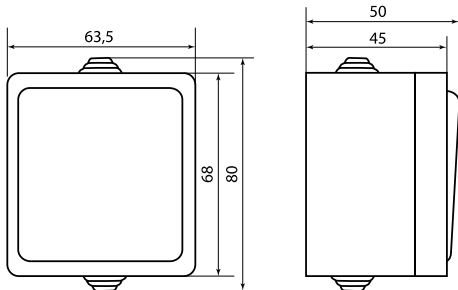

Изображение	Наименование	Габаритные размеры	Напряжение, В	Ном. ток, А	Масса нетто, кг	Схема подключения	Артикул
	Розетка 2-местная «Прага», 16 А, с заземлением, с крышкой, IP 44, белый, с защ. штор. EKF PROxima	Рис. 5	230	16	0,145		EKRR16-050-10-440
	Блок «розетка-выключатель» 1-клавишный «Прага», 16 А, с заземлением, с крышкой, IP44, серый, с защ. штор. EKF PROxima	Рис. 6					EKRV16-050-10-440

ТЕХНИЧЕСКИЕ ХАРАКТЕРИСТИКИ

Параметры	Значения	
	выключатели	розетки
Способ монтажа	Открытая установка	
Цвет	Белый	
Степень защиты	IP 44	
Номинальный ток, А	10	10, 16

Рис. 4

Габаритные и установочные размеры

Рис. 1

Рис. 5

Рис. 2

Рис. 6

Рис. 3