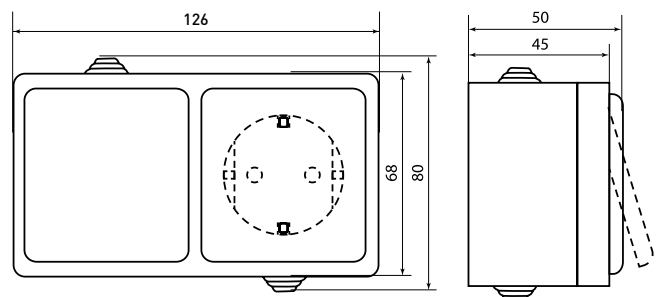

Изображение	Наименование	Габаритные размеры	Напряжение, В	Ном. ток, А	Масса нетто, кг	Схема подключения	Артикул
	Розетка 2-местная «Прага», 16 А, с заземлением, с крышкой, IP 44, белый, с защ. штор. EKF PROxima	Рис. 5	230	16	0,145		EKRR16-050-10-440
	Блок «розетка-выключатель» 1-клавишный «Прага», 16 А, с заземлением, с крышкой, IP44, серый, с защ. штор. EKF PROxima	Рис. 6					EKRV16-050-10-440

ТЕХНИЧЕСКИЕ ХАРАКТЕРИСТИКИ

Параметры	Значения	
	выключатели	розетки
Способ монтажа	Открытая установка	
Цвет	Белый	
Степень защиты	IP 44	
Номинальный ток, А	10	10, 16

Рис. 4

Габаритные и установочные размеры

Рис. 1

Рис. 5

Рис. 2

Рис. 6

Рис. 3