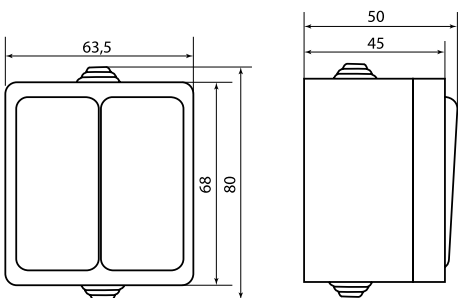

Изображение	Наименование	Габаритные размеры	Напряжение, В	Ном. ток, А	Масса нетто, кг	Схема подключения	Артикул
	Розетка 2-местная «Прага», 16 А, с заземлением, с крышкой, IP 44, белый, с защ. штор. EKF PROxima	Рис. 5	230	16	0,145		EKRR16-050-10-440
	Блок «розетка-выключатель» 1-клавишный «Прага», 16 А, с заземлением, с крышкой, IP44, серый, с защ. штор. EKF PROxima	Рис. 6					EKRV16-050-10-440

ТЕХНИЧЕСКИЕ ХАРАКТЕРИСТИКИ

Параметры	Значения	
	выключатели	розетки
Способ монтажа	Открытая установка	
Цвет	Белый	
Степень защиты	IP 44	
Номинальный ток, А	10	10, 16

Рис. 4

Габаритные и установочные размеры

Рис. 1

Рис. 5

Рис. 2

Рис. 6

Рис. 3