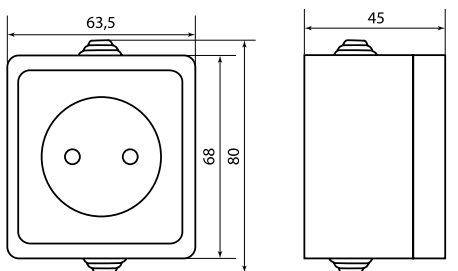

Изображение	Наименование	Габаритные размеры	Напряжение, В	Ном. ток, А	Масса нетто, кг	Схема подключения	Артикул
	Розетка 2-местная «Прага», 16 А, с заземлением, с крышкой, IP 44, белый, с защ. штор. EKF PROxima	Рис. 5	230	16	0,145		EKRR16-050-10-440
	Блок «розетка-выключатель» 1-клавишный «Прага», 16 А, с заземлением, с крышкой, IP44, серый, с защ. штор. EKF PROxima	Рис. 6					EKRV16-050-10-440

ТЕХНИЧЕСКИЕ ХАРАКТЕРИСТИКИ

Параметры	Значения	
	выключатели	розетки
Способ монтажа	Открытая установка	
Цвет	Белый	
Степень защиты	IP 44	
Номинальный ток, А	10	10, 16

Рис. 4

Габаритные и установочные размеры

Рис. 1

Рис. 5

Рис. 2

Рис. 6

Рис. 3