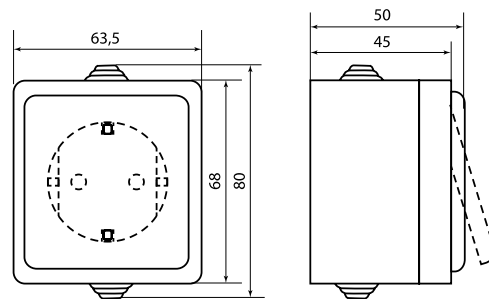

Изображение	Наименование	Габаритные размеры	Напряжение, В	Ном. ток, А	Масса нетто, кг	Схема подключения	Артикул
	Розетка 2-местная «Прага», 16 А, с заземлением, с крышкой, IP 44, белый, с защ. штор. EKF PROxima	Рис. 5	230	16	0,145		EKRR16-050-10-440
	Блок «розетка-выключатель» 1-клавишный «Прага», 16 А, с заземлением, с крышкой, IP44, серый, с защ. штор. EKF PROxima	Рис. 6					EKRV16-050-10-440

ТЕХНИЧЕСКИЕ ХАРАКТЕРИСТИКИ

Параметры	Значения	
	выключатели	розетки
Способ монтажа	Открытая установка	
Цвет	Белый	
Степень защиты	IP 44	
Номинальный ток, А	10	10, 16

Рис. 4

Габаритные и установочные размеры

Рис. 1

Рис. 5

Рис. 2

Рис. 6

Рис. 3