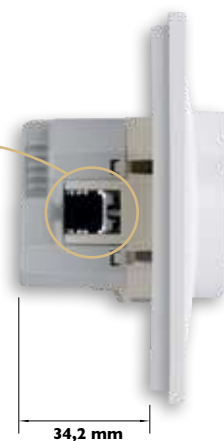

## ТРОЙНАЯ МОЩНОСТЬ

Розетка с заземлением и USB A+C  
для серии LOGUS 90

Розетка с заземлением и USB A+C  
для серии APOLO 5000

Новые розетки имеют два USB-соединения (тип A и тип C), которые позволяют заряжать мобильные устройства, не занимая розетку.

## ИДЕАЛЬНОЕ ОБНОВЛЕНИЕ

Розетка с заземлением и USB  
Арт. 21137

Розетка с фиксаторами

34,2 mm

Легко обновляется, легко заменяется, будь то ремонт помещения или замена розетки.