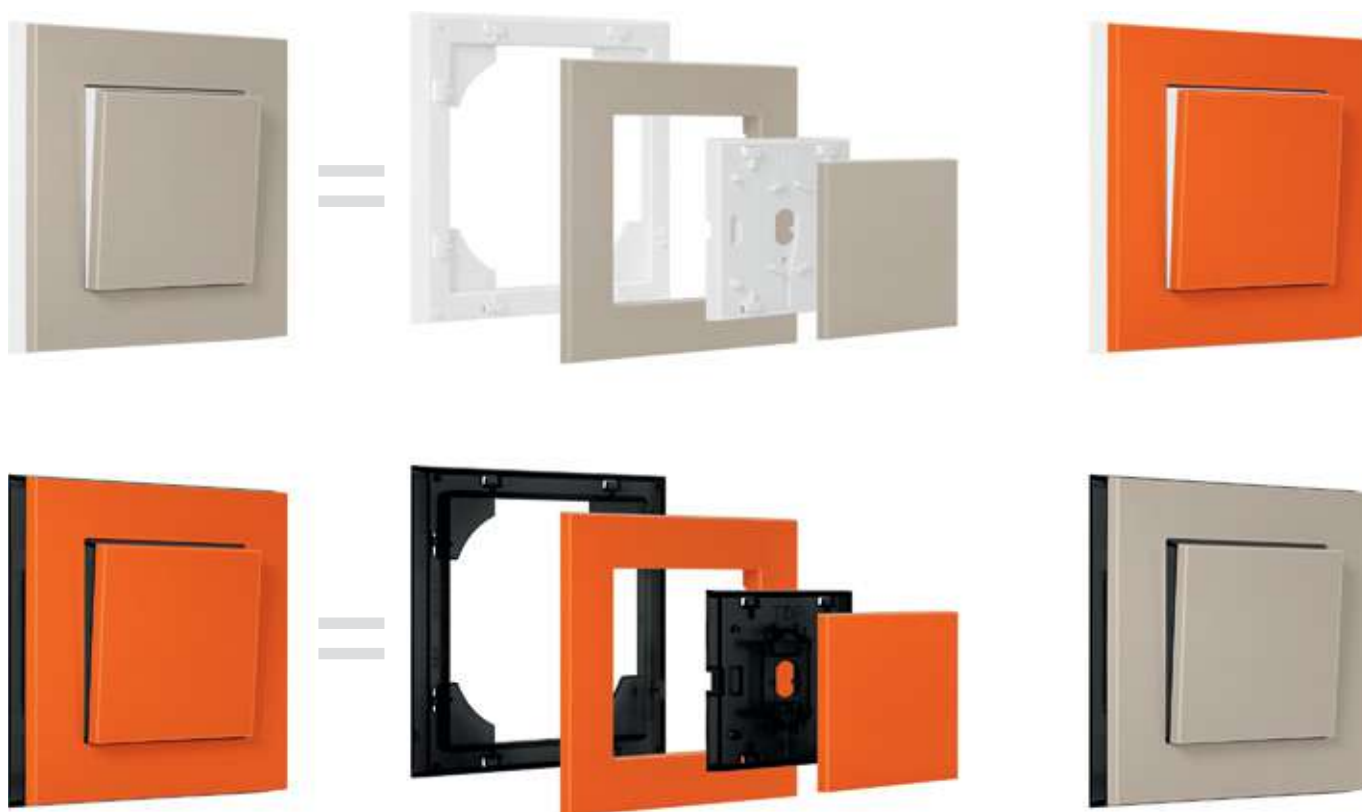

## Одна серия - миллион возможностей

Основная идея серии Levit® – это гибкость, вариативность

Накладки механизмов и рамки имеют двухкомпонентную основу: базу и верхнюю съёмную панель. Таким образом конструкция самого изделия позволяет при желании менять верхние панели в стандартных решениях, которые мы предлагаем, и создавать любые цветовые комбинации.