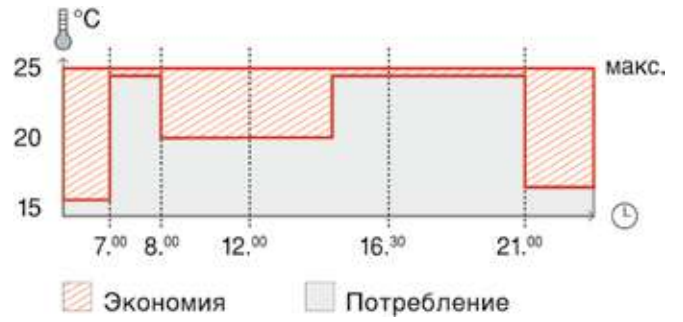

Экономия электроэнергии за счёт суточного регулирования.

Интеллектуальный термостат

Приводные элементы клапанов радиаторов являются активными компонентами системы управления температурой в каждом отдельном помещении. Приводы контролируют все клапаны соответствующих радиаторов. В них используется электрический сервопривод, открывающий или закрывающий клапаны отопления. Они работают тихо и обладают огромным ресурсом работы. Домашняя сеть ABB free@home® принимает во внимание мельчайшие нюансы окружающей обстановки, поддерживая идеальный климат у Вас в доме.

- Простота модернизации.
- Охлаждение или обогрев отключаются, если открыты окна.