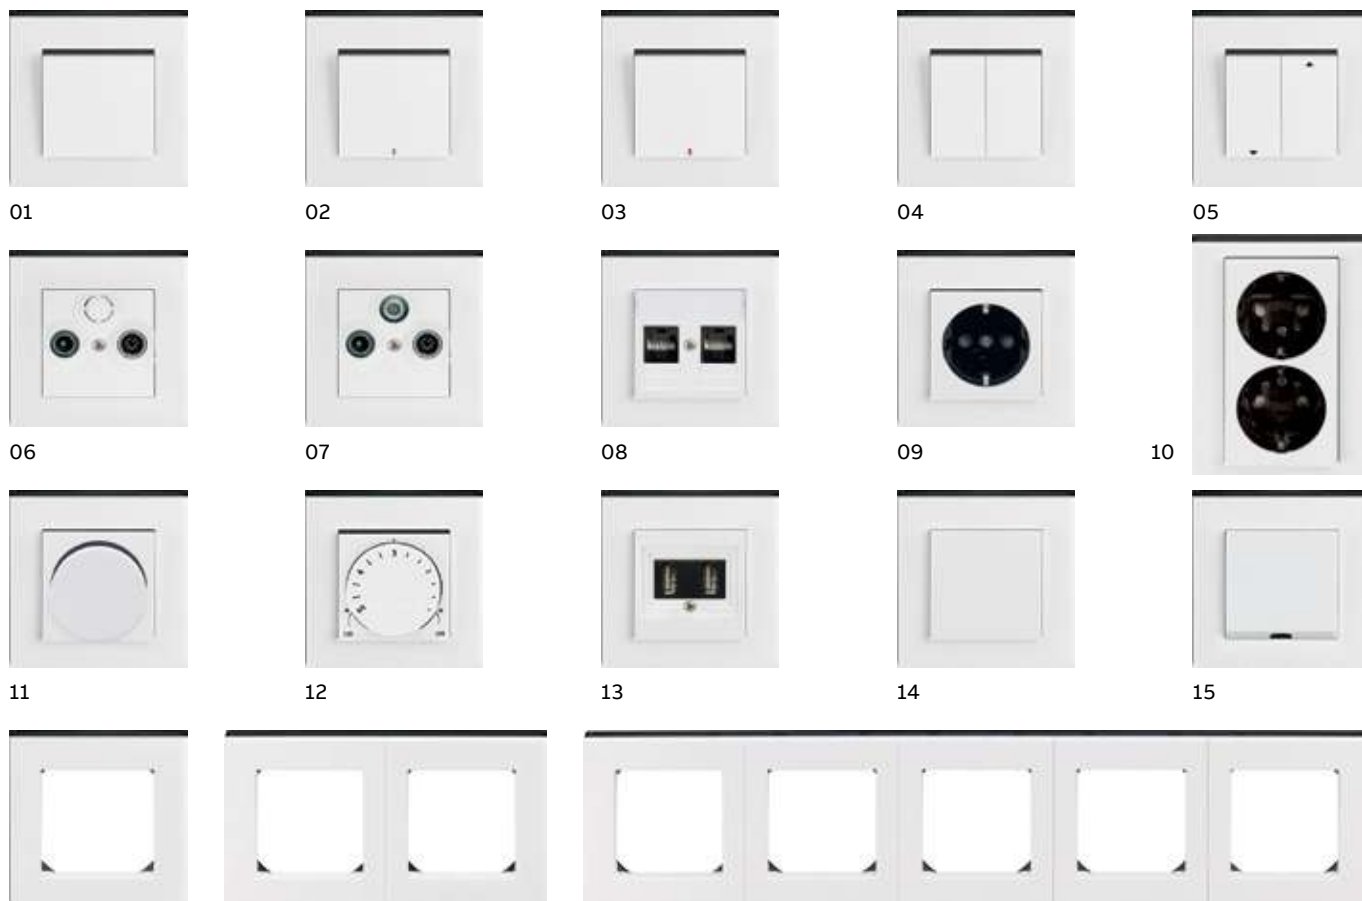

Стандартные механизмы Levit®

Базовый функционал серии имеет удобную комплектацию "2П" (механизм с накладкой; рамка) и индивидуальную упаковку.

16

Выключатели,
переключатели,
выключатели
кнопочные

- **01** Выключатель / Переключатель
- **02** Выключатель / Переключатель с ориентационной подсветкой
- **03** Переключатель с контрольной подсветкой
- **04** Выключатель / Переключатель двухклавишный
- **05** Выключатель жалюзи с фиксацией клавиш / без фиксации клавиш

Телекоммуникация

- **06** Розетка TV-R
- **07** Розетка TV-R-SAT
- **08** Розетка информационная RJ45 (с одним и с двумя джеками)

Розетки

- **09** Розетка с заземлением с защитными шторками
- **10** Розетка двойная с заземлением с защитными шторками

Электроника

- **11** Светорегулятор поворотной-нажимной, 60-600Вт
- **12** Терморегулятор универсальный поворотный, 16А
- **13** USB зарядка, 1400 мА

Заглушки,
рамки

- **14** Заглушка
- **15** Кабельный вывод
- **16** Рамки от одного до пяти постов*
  (универсальные для горизонтального и вертикального монтажа)

* Подходят для стандартных механизмов серии Levit® (50x50)