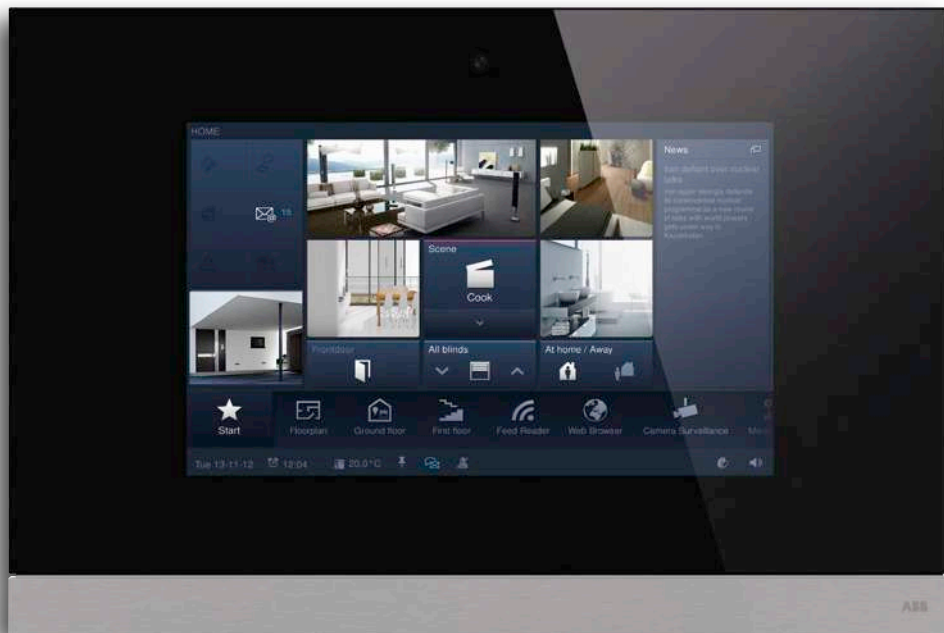

Busch-ComfortTouch®.

Новая форма индивидуальности.

- » Эффективное и универсальное управление домом
- » Всё под контролем из одной точки
- » Таймеры для управления многими функциями
- » Высокий уровень безопасности благодаря исполнению домофонной функции
- » Видеонаблюдение по всему периметру дома
- » Развлекательные функции на базе медиа-плеера

Развлекательные функции, функции энергоэффективности или безопасности — всем можно управлять в независимом режиме, используя лишь поверхность дисплея. Встроенный медиа-плеер обеспечит идеальный «концерт по заявкам». В любое время доступна надёжная домофонная связь. Позволяющая видеть и слышать того, кто стоит перед дверью. Удобные таймеры помогают управлять температурным режимом, освещением и жалюзи, а также активировать датчики движения. А функция видеонаблюдения за территорией вокруг дома позволит держать всё под контролем и чувствовать себя ещё более уверенно.