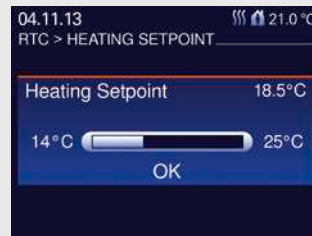

Один поворот — и всё под контролем.

Свет

Отопление

Сценарии

Система меню позволяет напрямую управлять включением и яркостью отдельных светильников. Также одним движением поворотной ручки можно управлять функциями жалюзи – в соответствии с настройками управления по времени или прямыми командами. Комфортный климат обеспечивает функция регулирования температуры по отдельным помещениям. А комплексные сценарии, адаптированные к привычкам жильцов, делают окружение по-настоящему индивидуальным.