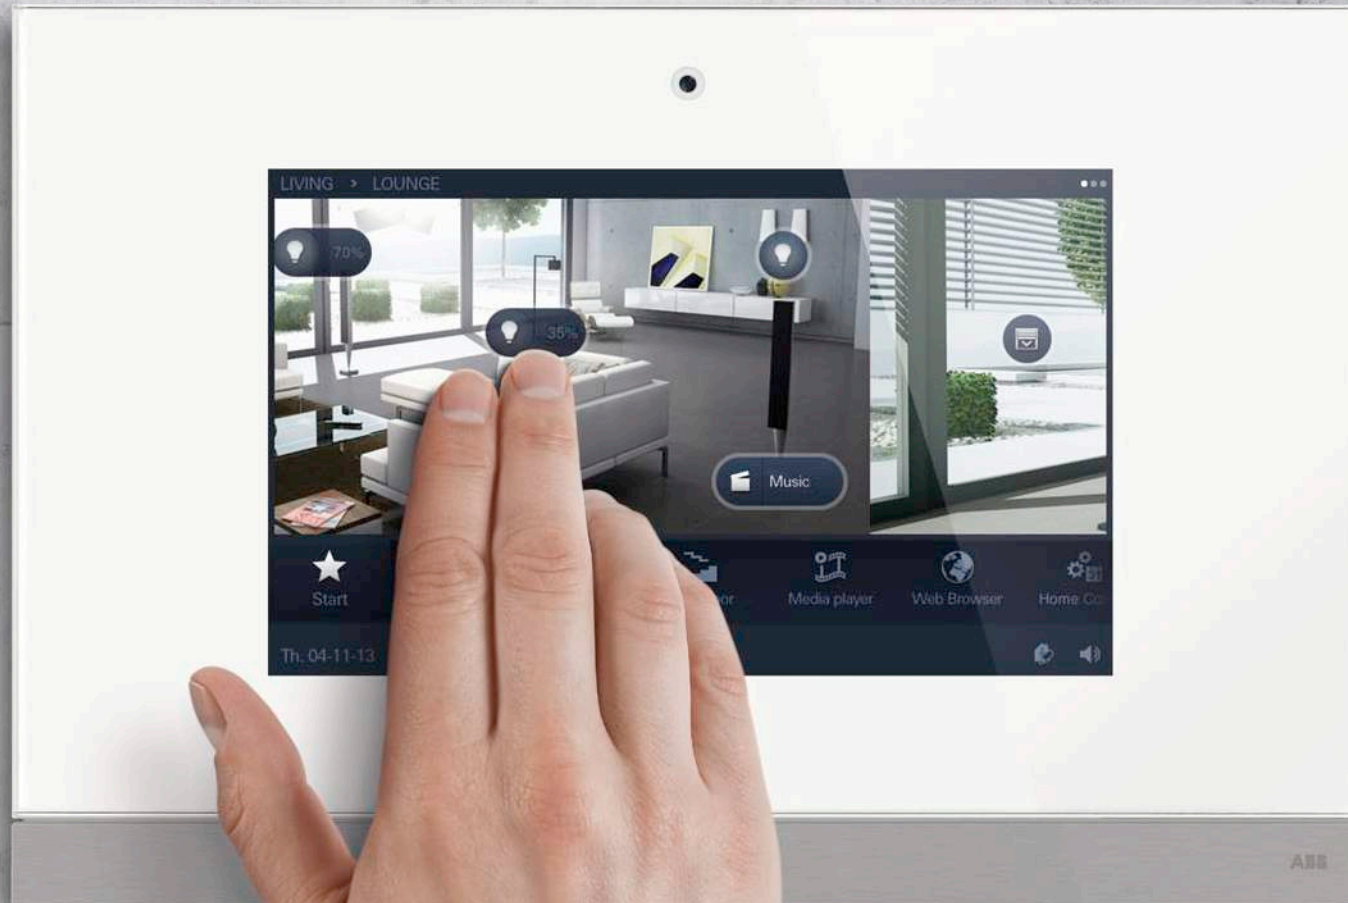

Busch-ComfortTouch®. Каждый день — особое впечатление.

Информационные функции | Развлечения | Управление домом

Централизованное и интуитивное управление всем домом — сегодня это не мечты, а уже доступное удовольствие. И что особенно приятно, оно дополняется возможностью получить нужную информацию или воспользоваться развлекательными приложениями. Интеллектуальные системы Busch-ComfortTouch® 9 и Busch-ComfortTouch® 12.1 — оптимальный выбор для комфортного управления домом. С их помощью можно организовать своё личное пространство, реализовать контроль за ним и его оптимизацию в полном соответствии с личными предпочтениями.

Busch-ComfortTouch®.

Навигация с помощью скользящих движений.

Ловкость рук.

Управление системой Busch-ComfortTouch® осуществляется с помощью привычных-скользящих движений пальцем по экрану.

Система Busch-ComfortTouch® управляет каждой зоной дома, индивидуально и независимо. Управлять ей самой предельно просто и удобно. Ведь доработанная система меню стала ещё более эргономичной. Сейчас работа с устройством построена на базе практичной функции движений пальцем по экрану, известной по мобильным устройствам.

Цветные сенсорные дисплеи с диагональю 9" (22,86 см) или 12,1" (30,73 см) также удобны и быстры, как и дисплеи современных смартфонов и планшетных компьютеров. Навигация между стала функциями ещё легче, ещё естественнее, ещё интуитивнее.

Развлекательные функции, функции энергоэффективности или безопасности — всем можно управлять в независимом режиме, используя лишь поверхность дисплея. Встроенный медиа-плеер обеспечит идеальный «концерт по заявкам». В любое время доступна надёжная домофонная связь. Позволяющая видеть и слышать того, кто стоит перед дверью. Удобные таймеры помогают управлять температурным режимом, освещением и жалюзи, а также активировать датчики движения. А функция видеонаблюдения за территорией вокруг дома позволит держать всё под контролем и чувствовать себя ещё более уверенно.