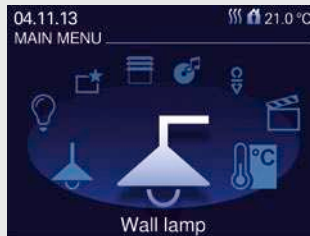

Один поворот — и всё под контролем.

Свет