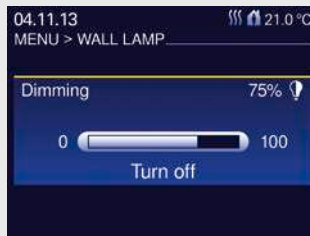

Один поворот — и всё под контролем.

Свет