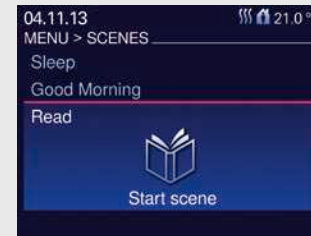

Один поворот — и всё под контролем.

Свет

Отопление

Сценарии

Система меню позволяет напрямую управлять включением и яркостью отдельных светильников. Также одним движением поворотной ручки можно управлять функциями жалюзи – в соответствии с настройками управления по времени или прямыми командами. Комфортный климат обеспечивает функция регулирования температуры по отдельным помещениям. А комплексные сценарии, адаптированные к привычкам жильцов, делают окружение по-настоящему индивидуальным.