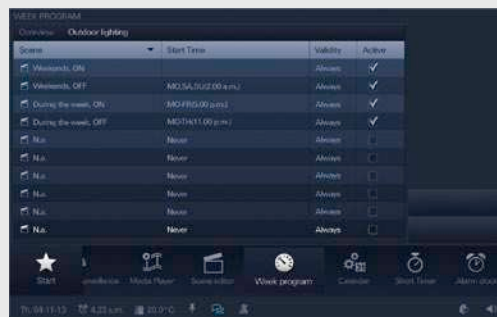

Информационные функции | Развлечения | Управление домом

Разнообразные системы Busch-ComfortTouch® сочетают в себе функции современной системы управления и информационно-развлекательного медиа-центра. Интерфейс устройств интуитивен и нагляден и основан на принципе движения пальцами по сенсорному дисплею. Изображения экранов в данном проспекте приведены в качестве примеров многочисленных возможностей управления различными зонами дома.

Встроенный медиа-плеер

Домофонная связь

Таймеры

Видеонаблюдение

Busch-ComfortTouch®. Практичное приложение.

Управлять системой Busch-ComfortTouch® можно не только из дома. Благодаря практичному приложению Busch-ComfortTouch App процесс управления становится полностью независимым от местонахождения. С его помощью можно превратить смартфоны или планшеты в мобильные пульта дистанционного управления всей системой автоматизации здания. С помощью этих мобильных устройств в сочетании с системой Busch-ComfortTouch® 9 или Busch-ComfortTouch® 12.1 можно осуществлять управление и контроль за всеми функциями в здании. Из любого помещения в доме или вообще не из дома через Интернет. В дополнение к этому приложение позволяет сохранять и применять по мере необходимости свои личные настройки. Особенно интересная возможность: с помощью камеры смартфона можно сделать фотографии отдельных помещений дома и легко загрузить их в систему Busch-ComfortTouch®. С этими реальными изображениями жилого окружения процесс управления функциями становится ещё проще и эффективнее.